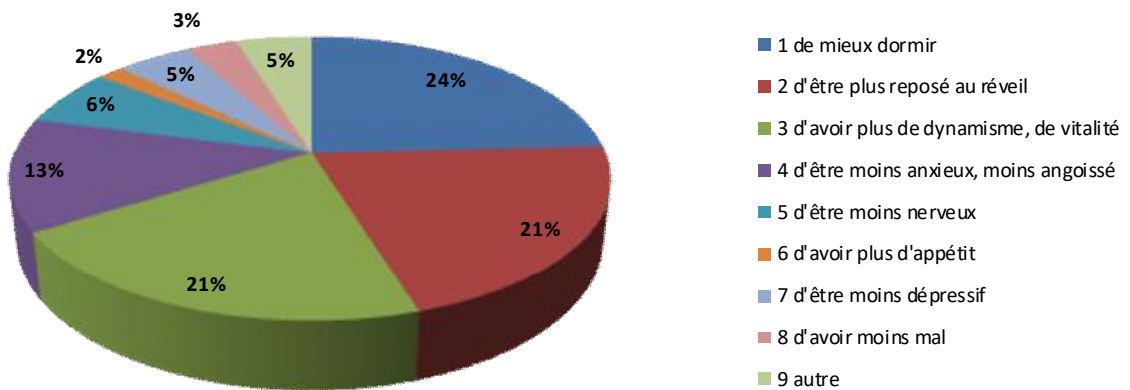

Expertises géobiologiques, analyse des pollutions électromagnétiques et conseils.

Terrains à bâtir, habitations, bureaux, magasins, viticulture, arboriculture, haras et élevage, stocks périssables...

Bilan énergétique et rééquilibrage de la personne.

3-Constataion après 6 mois

4-Si vous avez suivi les conseils du géobiologue, vous avez l'impression

5-Les lits ont été placés

Expertises géobiologiques, analyse des pollutions électromagnétiques et conseils.